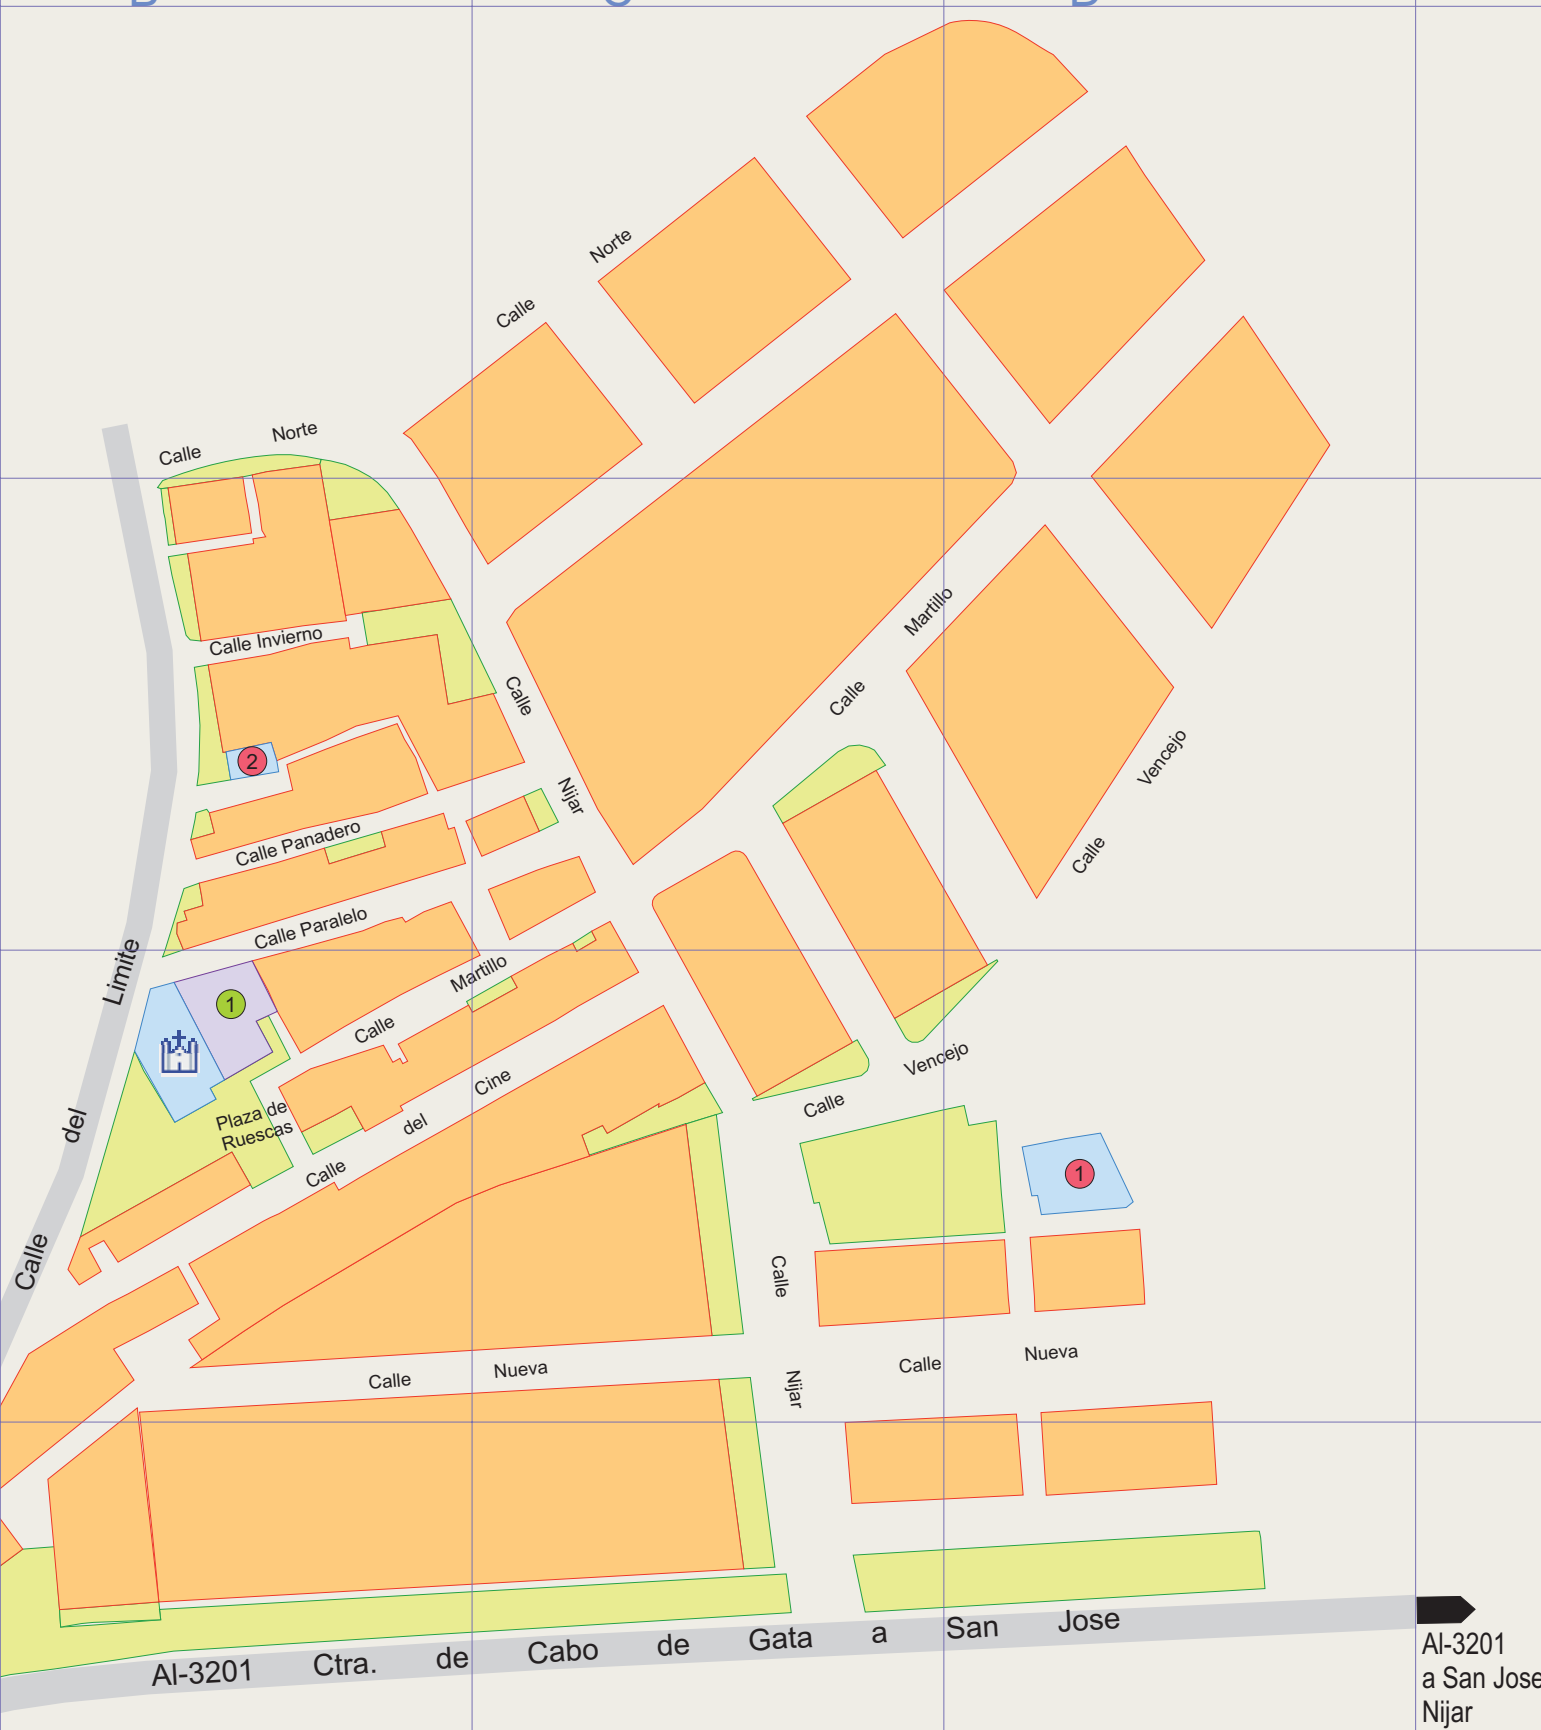

A

B

C

D

1

2

3

4

AI-3201
a Pujairé
Cabo de Gata
Almería

- 1 Centro Social
- 2 Centro Educación de Adultos
- 1 Escuela Educación Infantil Rambla Morales

- Ctra. Cabo de Gata a San Jose (A-4-B-4-C-4-D-4)
- Cine (B-3-C-3)
- Plaza de Ruescas (B-3)
- Invierno (B-2)
- Jacaranda ()
- Jilguerillo ()
- Limite (B-2-3-A-4)
- Martillo (B-3-C-2-D-2-D1)
- Meridiano (A-1-2-3-B-3-4)
- Níjar (B-2-C-2-3-4)
- Norte (B-1-C-1)
- Nueva (B-3-C-3-D-3)
- Panadero (B-2-C-2)
- Paralelo (B-3-2-C-2)
- Primavera ()
- Rosales ()
- Vencejo (C-3-D-2)